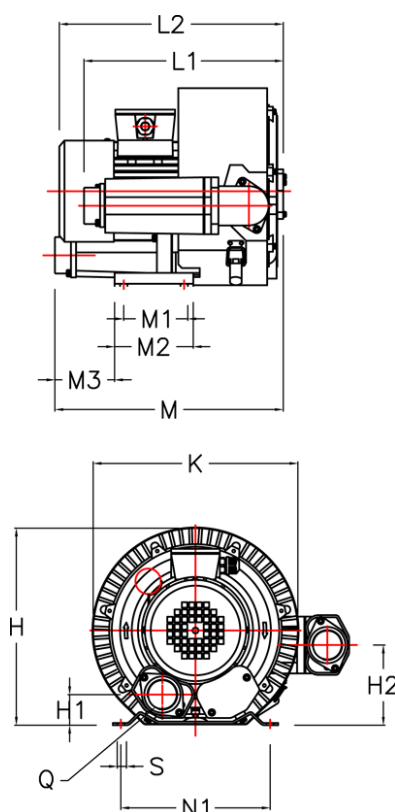

Varenummer: 2761832091921  
 Beskrivelse: KLEEblower KB8320 19/22 kW  
 3x400/690V 50/60Hz Dobbeltkammer

## Mål

H = 567	M2 = 315
H1 = 96	M3 = 175
H2 = 199	N1 = 365
K = 486	Q = 2-PF 2 1/2" (NPT 2 1/2")
L1 = 497.5	S = 4 x Ø15
L2 = 623	Støjniveau dB 50/60Hz = 76/81
M = 618	
M1 = 280	